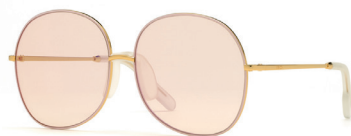

140

58,6

65,3

36F

UPC CODE | 192337012839

30C

UPC CODE | 192337012822

18Y